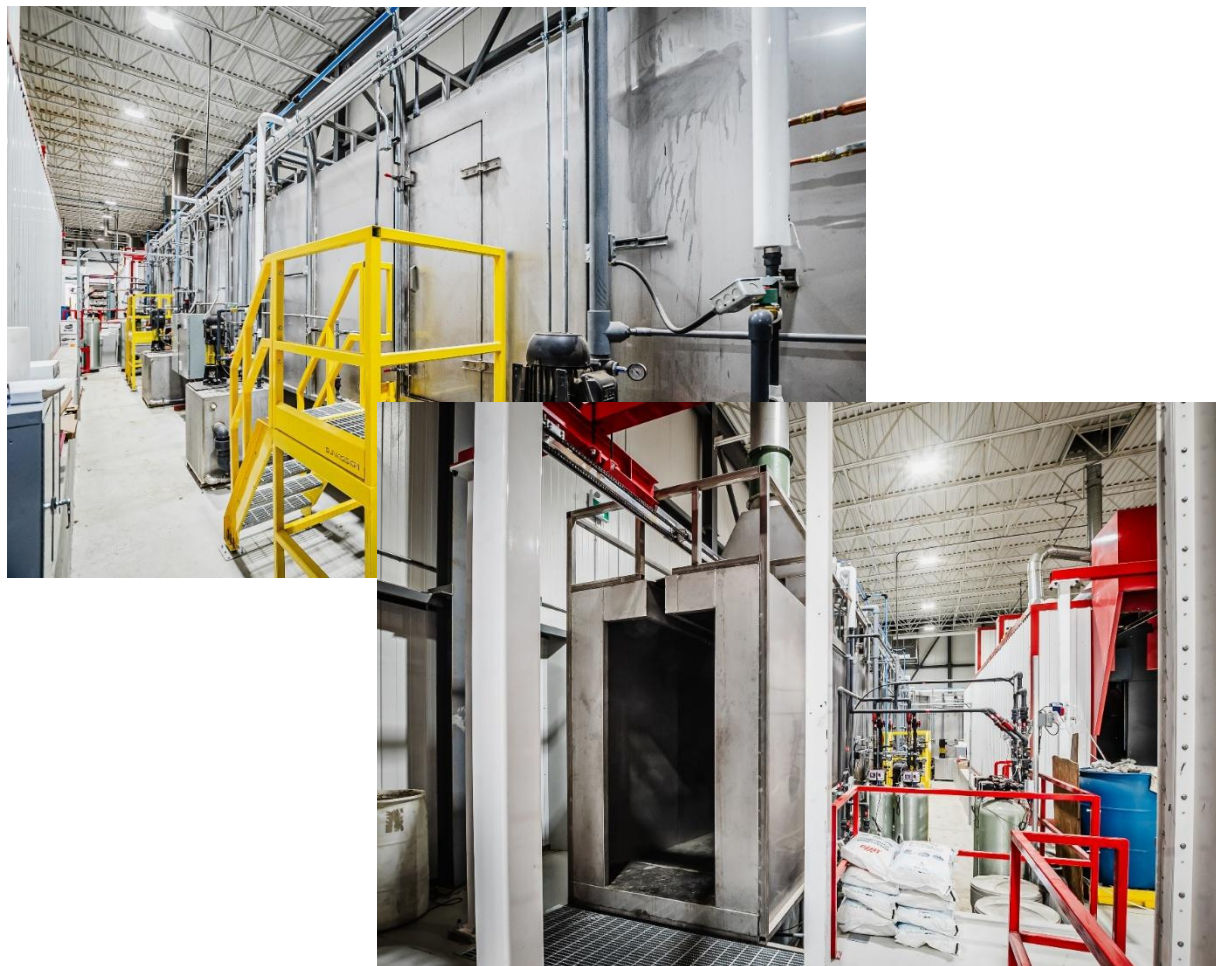

OPTIMATEK, La référence en système de lavage

NOS PRODUITS:

CYCLOMATEK LINE

- Notre laveuse en continu est entièrement conçue et fabriquée sur mesure selon les dimensions de vos pièces et les besoins spécifiques de votre production. Grâce à sa structure modulaire et son système de convoyeur adaptable, elle permet un nettoyage constant et sans interruption, en pleine ligne de production.
- Idéale pour les entreprises à haut volume, elle s'intègre parfaitement dans votre chaîne de fabrication existante pour améliorer l'efficacité, réduire les manipulations manuelles et assurer une qualité de lavage uniforme, peu importe la cadence.

Liquid2powder

Painting System and Handling

418 614-8125

www.liquid2powder.com