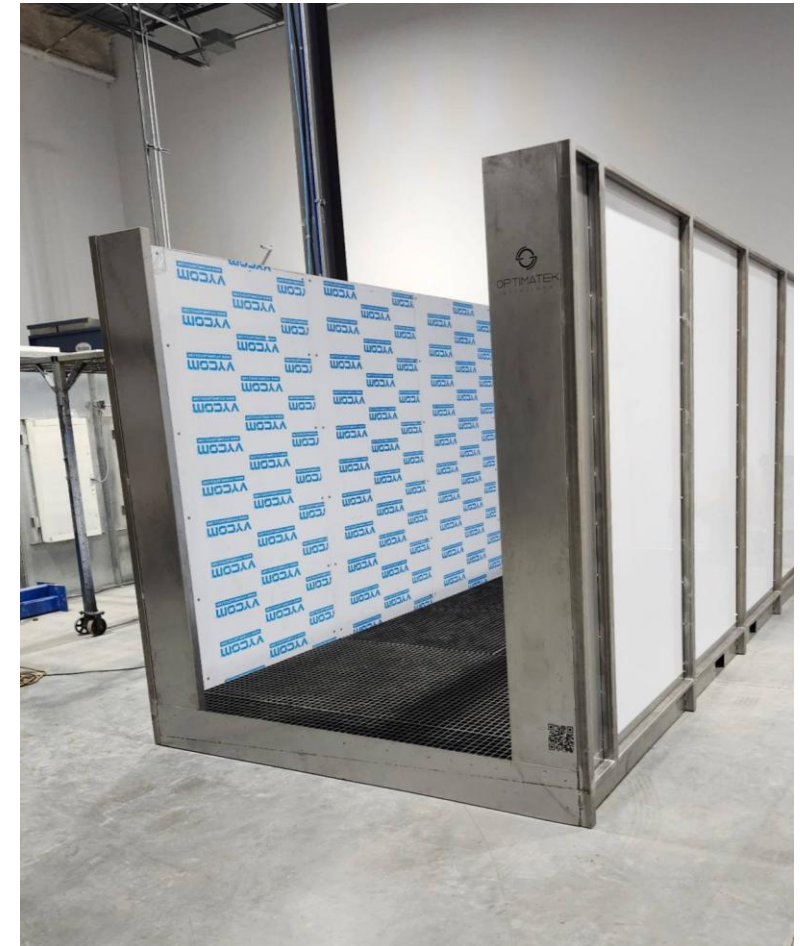

OPTIMATEK, La référence en système de lavage

NOS PRODUITS:
SYSTÈME MANUEL : CUVE DE LAVAGE

Liquid2powder

Painting System and Handling

418 614-8125

www.liquid2powder.com

- Notre cuve de lavage industrielle, aussi appelée baie de lavage, est conçue pour le lavage manuel efficace des pièces de tout genre : métal, plastique, bois, et plus encore.
- Robuste et durable, elle est fabriquée sur mesure pour s'adapter parfaitement à vos espaces et à vos exigences de production. Pensée pour faciliter la préparation des pièces avant la peinture, cette solution s'intègre harmonieusement dans tout environnement industriel. Que ce soit pour améliorer l'efficacité de vos opérations ou assurer un nettoyage optimal, notre cuve de lavage est un choix sûr et éprouvé.

OPTIMATEK, La référence en système de lavage

NOS PRODUITS:

CYCLOMATEK LINE

- Notre laveuse en continu est entièrement conçue et fabriquée sur mesure selon les dimensions de vos pièces et les besoins spécifiques de votre production. Grâce à sa structure modulaire et son système de convoyeur adaptable, elle permet un nettoyage constant et sans interruption, en pleine ligne de production.
- Idéale pour les entreprises à haut volume, elle s'intègre parfaitement dans votre chaîne de fabrication existante pour améliorer l'efficacité, réduire les manipulations manuelles et assurer une qualité de lavage uniforme, peu importe la cadence.